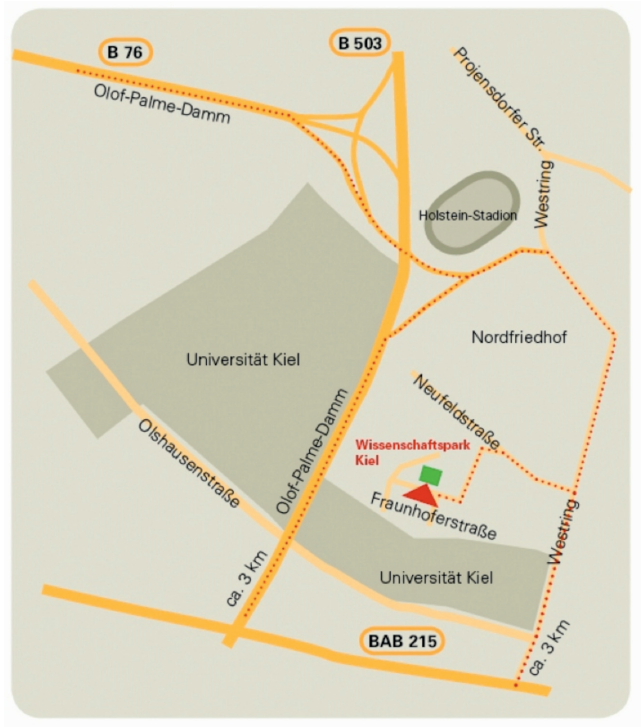

WISSENSCHAFTSZENTRUM, FRAUNHOFERSTRASSE 13, 24118 KIEL

 **HEINRICH BÖLL STIFTUNG
SCHLESWIG-HOLSTEIN**

[[campuscienceconomy](#)]
[wissenschaftszentrumkielgmbh](#)

ANREISE MIT ÖFFENTLICHEM VERKEHRSMITTEL

Buslinien, die am **Westring/Ecke Fraunhoferstraße** halten:
 Linien 6 und 91/92 (Haltestelle Rankestraße).
 Die Linie 91/92 hält auch am Hauptbahnhof.

ANREISE PER PKW

Da die Fraunhoferstraße von den Navigationsgeräten oft noch nicht erfasst ist, geben Sie bitte **Westring 453** ein. Biegen Sie aus Richtung Innenstadt (Süden) kommend hinter dem Neufeldt-Haus links in die Neufeldtstraße und dann links in die Einsteinstraße ein. So fahren Sie direkt auf das Wissenschaftszentrum zu.
 Aus Richtung Norden ist auch eine direkte Einfahrt in die Fraunhoferstraße möglich.

PARKEN

Biegen Sie rechts ab und dann links in die Kuhnkestraße. Dort (**P1**) befinden sich ca. 20 Parkplätze des Wissenschaftszentrums, die entweder mit »Gäste« oder »Reserve« bezeichnet sind. Die Einfahrt ist ohne Münze oder Transponder möglich. Zur Ausfahrt erhalten Sie im Wissenschaftszentrum kostenlos einen entsprechenden Chip.